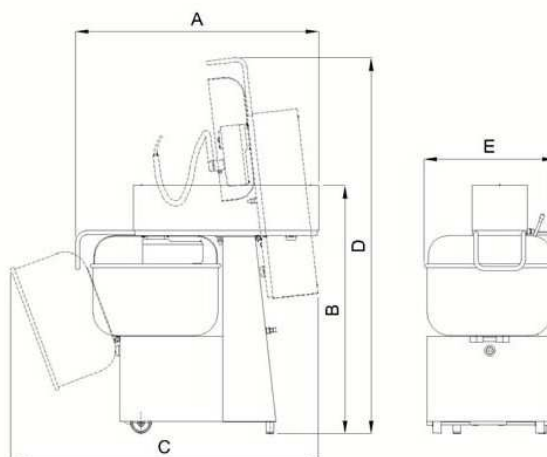

AMASADORAS MOD. A50 / A85

A50 / A85

MODELO	CAPACIDAD	POTENCIA	PESO	Medidas mm	A	B	C	D	E
A-50	50 L	0,75 CV	65 Kg	A-50	930	950	1.175	1.437	503
A-85	85 L	1 CV	130 Kg	A-85	1.046	1.126	1.312	1.654	592

A50 / A85